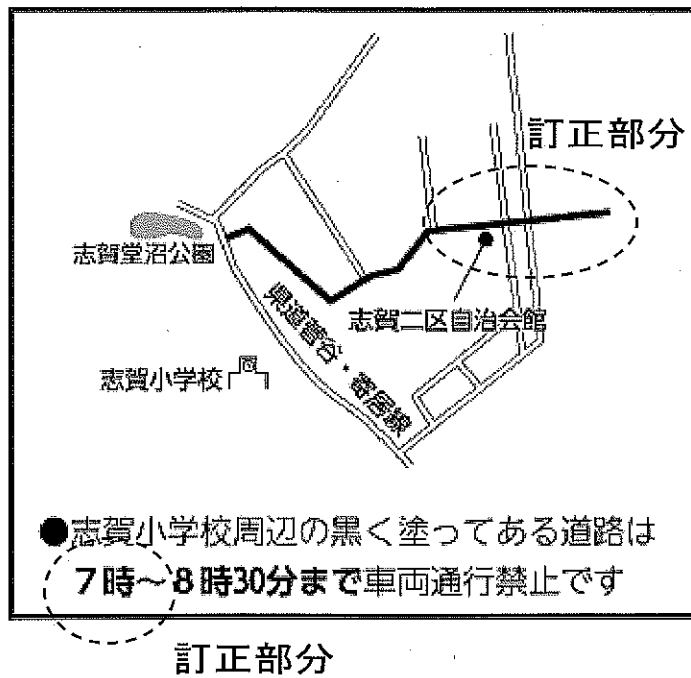

広報記事訂正について

広報嵐山6月号20ページの記事の一部に誤りがありました。下記のとおり訂正させていただきます。大変申し訳ございませんでした。

※訂正部分は志賀小学校周辺地図の中でスクールゾーンの道路の区域と車両通行禁止時間です。

(誤)

(正)

地域支援課

Tel 62-2152