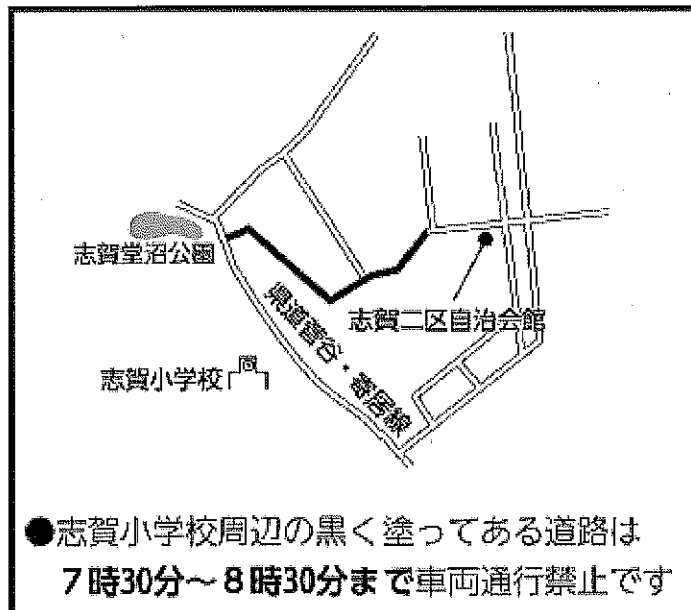

広報記事訂正について

広報嵐山6月号20ページの記事の一部に誤りがありました。下記のとおり訂正させていただきます。大変申し訳ございませんでした。

※訂正部分は志賀小学校周辺地図の中でスクールゾーンの道路の区域と車両通行禁止時間です。

(誤)

(正)

地域支援課

Tel 62-2152