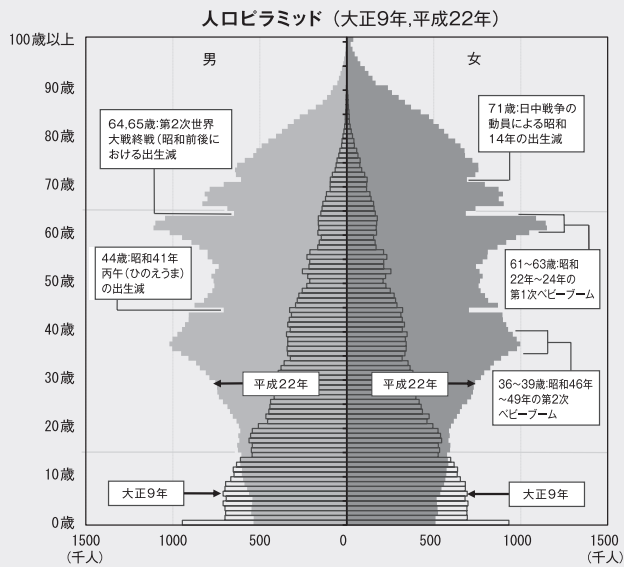

国勢調査 2015

嵐山町では下記の調査員が総務省から任命されております。
調査員が皆さんのお宅におうかがいしますので
ご協力をお願いします。

※調査区によっては他の行政区の調査員がおうかがいする地区があります。

区名	調査員名	区名	調査員名	区名	調査員名
菅谷1区	宮本 紀子	志賀2区	安藤 好美	千手堂2区	野上 幸夫
菅谷2区	岸本 仲旦		五十嵐 博子	鎌形	大串 勲
	熊井 昌男		眞藤 敏明		簾藤 哲夫
池田 昌弘	佐藤 千恵子		杉田 斉		
菅谷3区	野口 きみ子		町田 恭子	大蔵	岡本 昭男
菅谷4区	中嶋 晴美		栗田 薫		星野 博孝
菅谷5区	奥平 きよ子		茂木 伸一		西澤 常雄
菅谷6区	山岸 康廣		中川 悦子	大蔵	山下 由一
菅谷7区	能見 勇		西野 護		村田 清美
	吉田 一雄		別府 育子	根岸	遠藤 将敏
市之瀬 甲一	清水 利雄	將軍沢	鯨井 勝身		
菅谷8区	井上 すみ江	福島 謙太郎	古里1区	吉場 昭夫	
	福田 進男	飯島 高行		加藤 勝弘	
	須澤 かほる	富里 勇	古里2区	飯島 健司	
菅谷9区	内田 清	山口 友也	吉田1区	小林 智	
	兼子 志郎	吉野 利夫		田邊 文男	
川島1区	大澤 雅善	大前 健三	吉田2区	藤井 孝史	
	森田 昭二	吉田 博之		川口 常夫	
川島2区	田島 三津男	内田 信雄	越畑1区	眞下 尚良	
	清水 偉世	奥平 定男		強瀬 和美	
	権田 活一	松本 直史	越畑2区	青木 常次	
川島3区	小谷野 正人	西 将雄	勝田	関口 幸子	
	迫川 博文	野澤 香一	広野1区	内田 康憲	
	権田 達美	覚張 篤子		内田 文三	
志賀1区	飯野 梅太郎	田中 博	広野2区	奥山 嘉章	
	内田 利信	片岡 宏久		西守 美香	
	内田 方巳	木村 真佐子	杉山	早川 國男	
小林 民雄	瀬山 和令	水島 義信			
水野 栄	西澤 鉄男	太郎丸	田幡 昇		
坪井 和夫					

問合せ 地域支援課 政策創生担当 ☎62-2152

〈国勢調査コールセンター〉 ※IP電話の場合
03-4330-2015
0570-07-2015

■設置期間／8月24日～10月31日まで
■受付時間／8時～21時(土・日・祝日にもご利用になれます)
※おかけ間違いのないようご注意ください。※ナビダイヤルの通話料金は、一般の固定電話の場合、全国一律で市内通話料金でご利用いただけます。携帯電話・PHSの場合は、それぞれ所定の通話料金となります。※IP電話用電話番号の通話料金は、所定の通話料金となります。

総務省・埼玉県・嵐山町

地域支援課

あなたの回答が、日本の未来をつくります
スマート国勢調査!

国勢調査は、日本の人口や世帯の実態を明らかにするため、統計法に基づき5年ごとに実施する最も重要な統計調査です。日本の今を知り、よりよい未来をつくるため、国勢調査へのご回答をよろしくお願ひします。

日本の最新の実態を明らかにする調査です。

何のために調査するの？
国勢調査は、日本の人口や世帯の実態を明らかにし、国や都道府県、市区町村の行政の基礎資料として活用されるほか、学術・教育機関、企業など幅広い分野で利用され、私たちの暮らしに役立てられます。

ご安心ください!
個人情報情報は厳格に保護されます
◎国勢調査では、統計法によって、厳格な個人情報保護が定められています。

国勢調査で、こんなことが分かります

人口ピラミッド(大正9年と平成22年)

全国の年齢(各歳)、男女別

◎調査票が封をして提出された場合は、国勢調査員は封筒を開封せず、封をしたまま市区町村に提出します。
◎国勢調査に従事する者には、「統計法」による守秘義務が課せられています。
すべての人・世帯が対象です
国勢調査は、10月1日現在、日本国内に住んでいるすべての人・世帯が対象です。生まれたばかりの赤ちゃんはもちろん、3か月以上日本に住んでいる(住むことになっている)外国人も、調査対象となります。
実はみんなの義務です
国勢調査は、「統計法」という法律に基づき実施します。「統計法」では、正確な統計を作成するために、調査票項目に回答する義務(報告義務)が定められています。
調査結果は、みんなのもの!
速報結果は、平成28年2月に公表する予定です。そのほか年齢別人口、世帯の状況などの詳しい統計データを、平成28年10月までに公表する予定です。皆さまの生活や事業、将来の計画などに是非お役立てください。