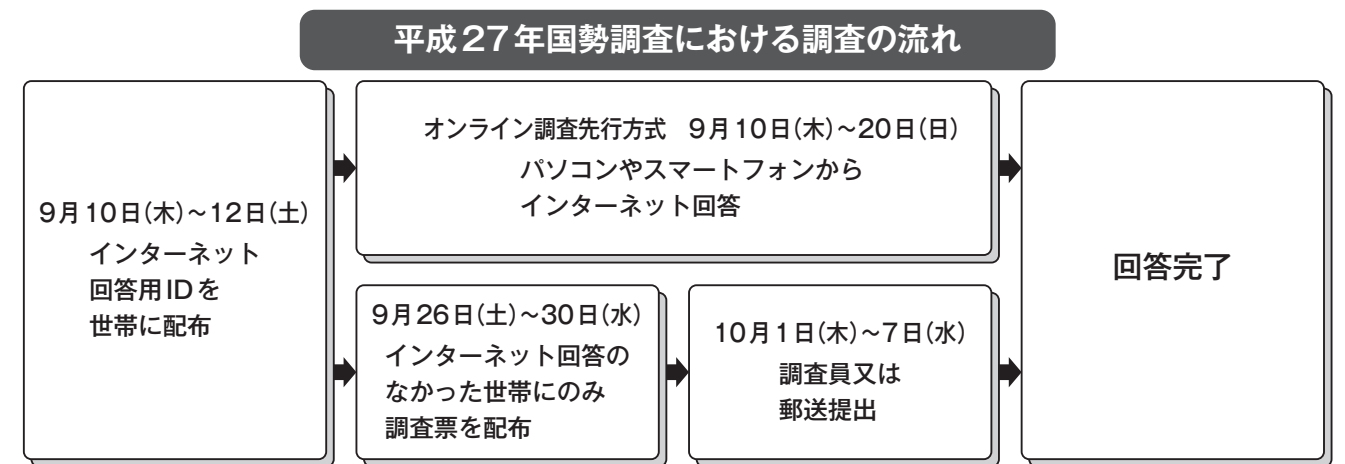

インターネット回答は、パソコン・タブレット・スマートフォンで簡単にできます!

「スマート国勢調査」にご協力よろしくお願いいたします

⚠ 国勢調査をよそおった「かたり調査」にご注意ください!