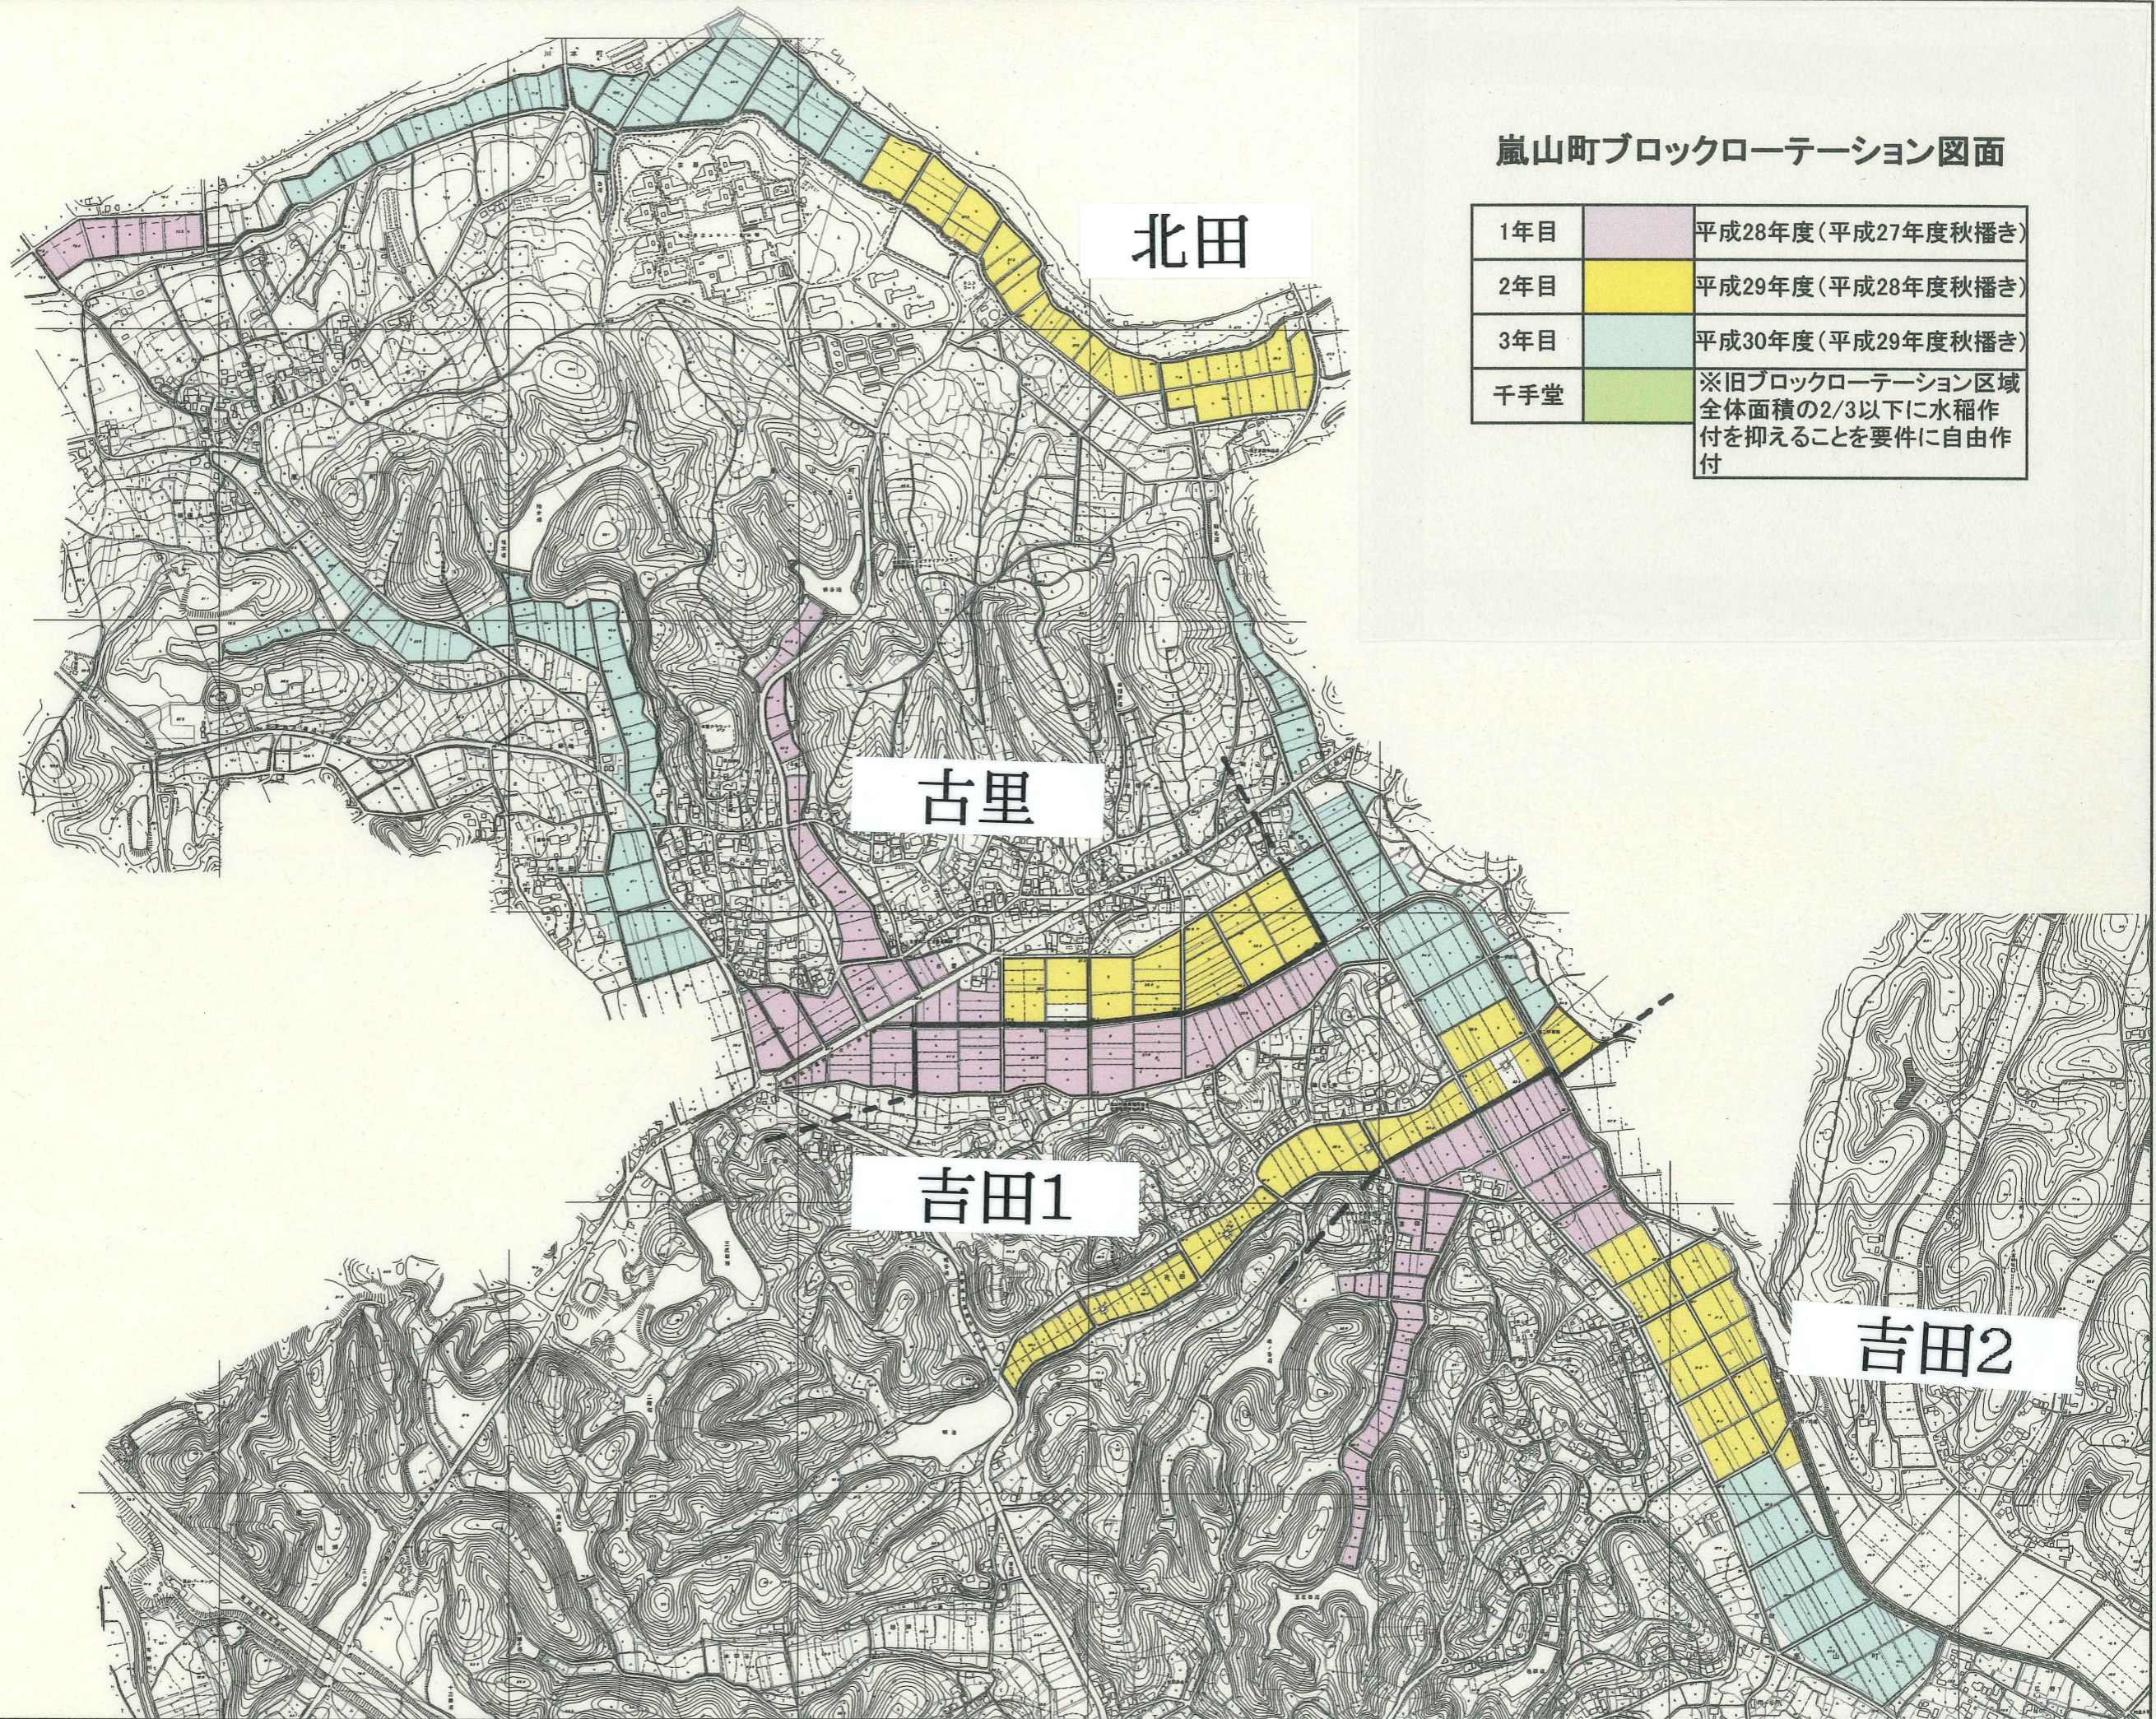

嵐山町ブロックローテーション図面

1年目	■	平成28年度(平成27年度秋播き)
2年目	■	平成29年度(平成28年度秋播き)
3年目	■	平成30年度(平成29年度秋播き)
千手堂	■	※旧ブロックローテーション区域 全体面積の2/3以下に水稲作 付を抑えることを要件に自由作 付

北田

古里

吉田1

吉田2