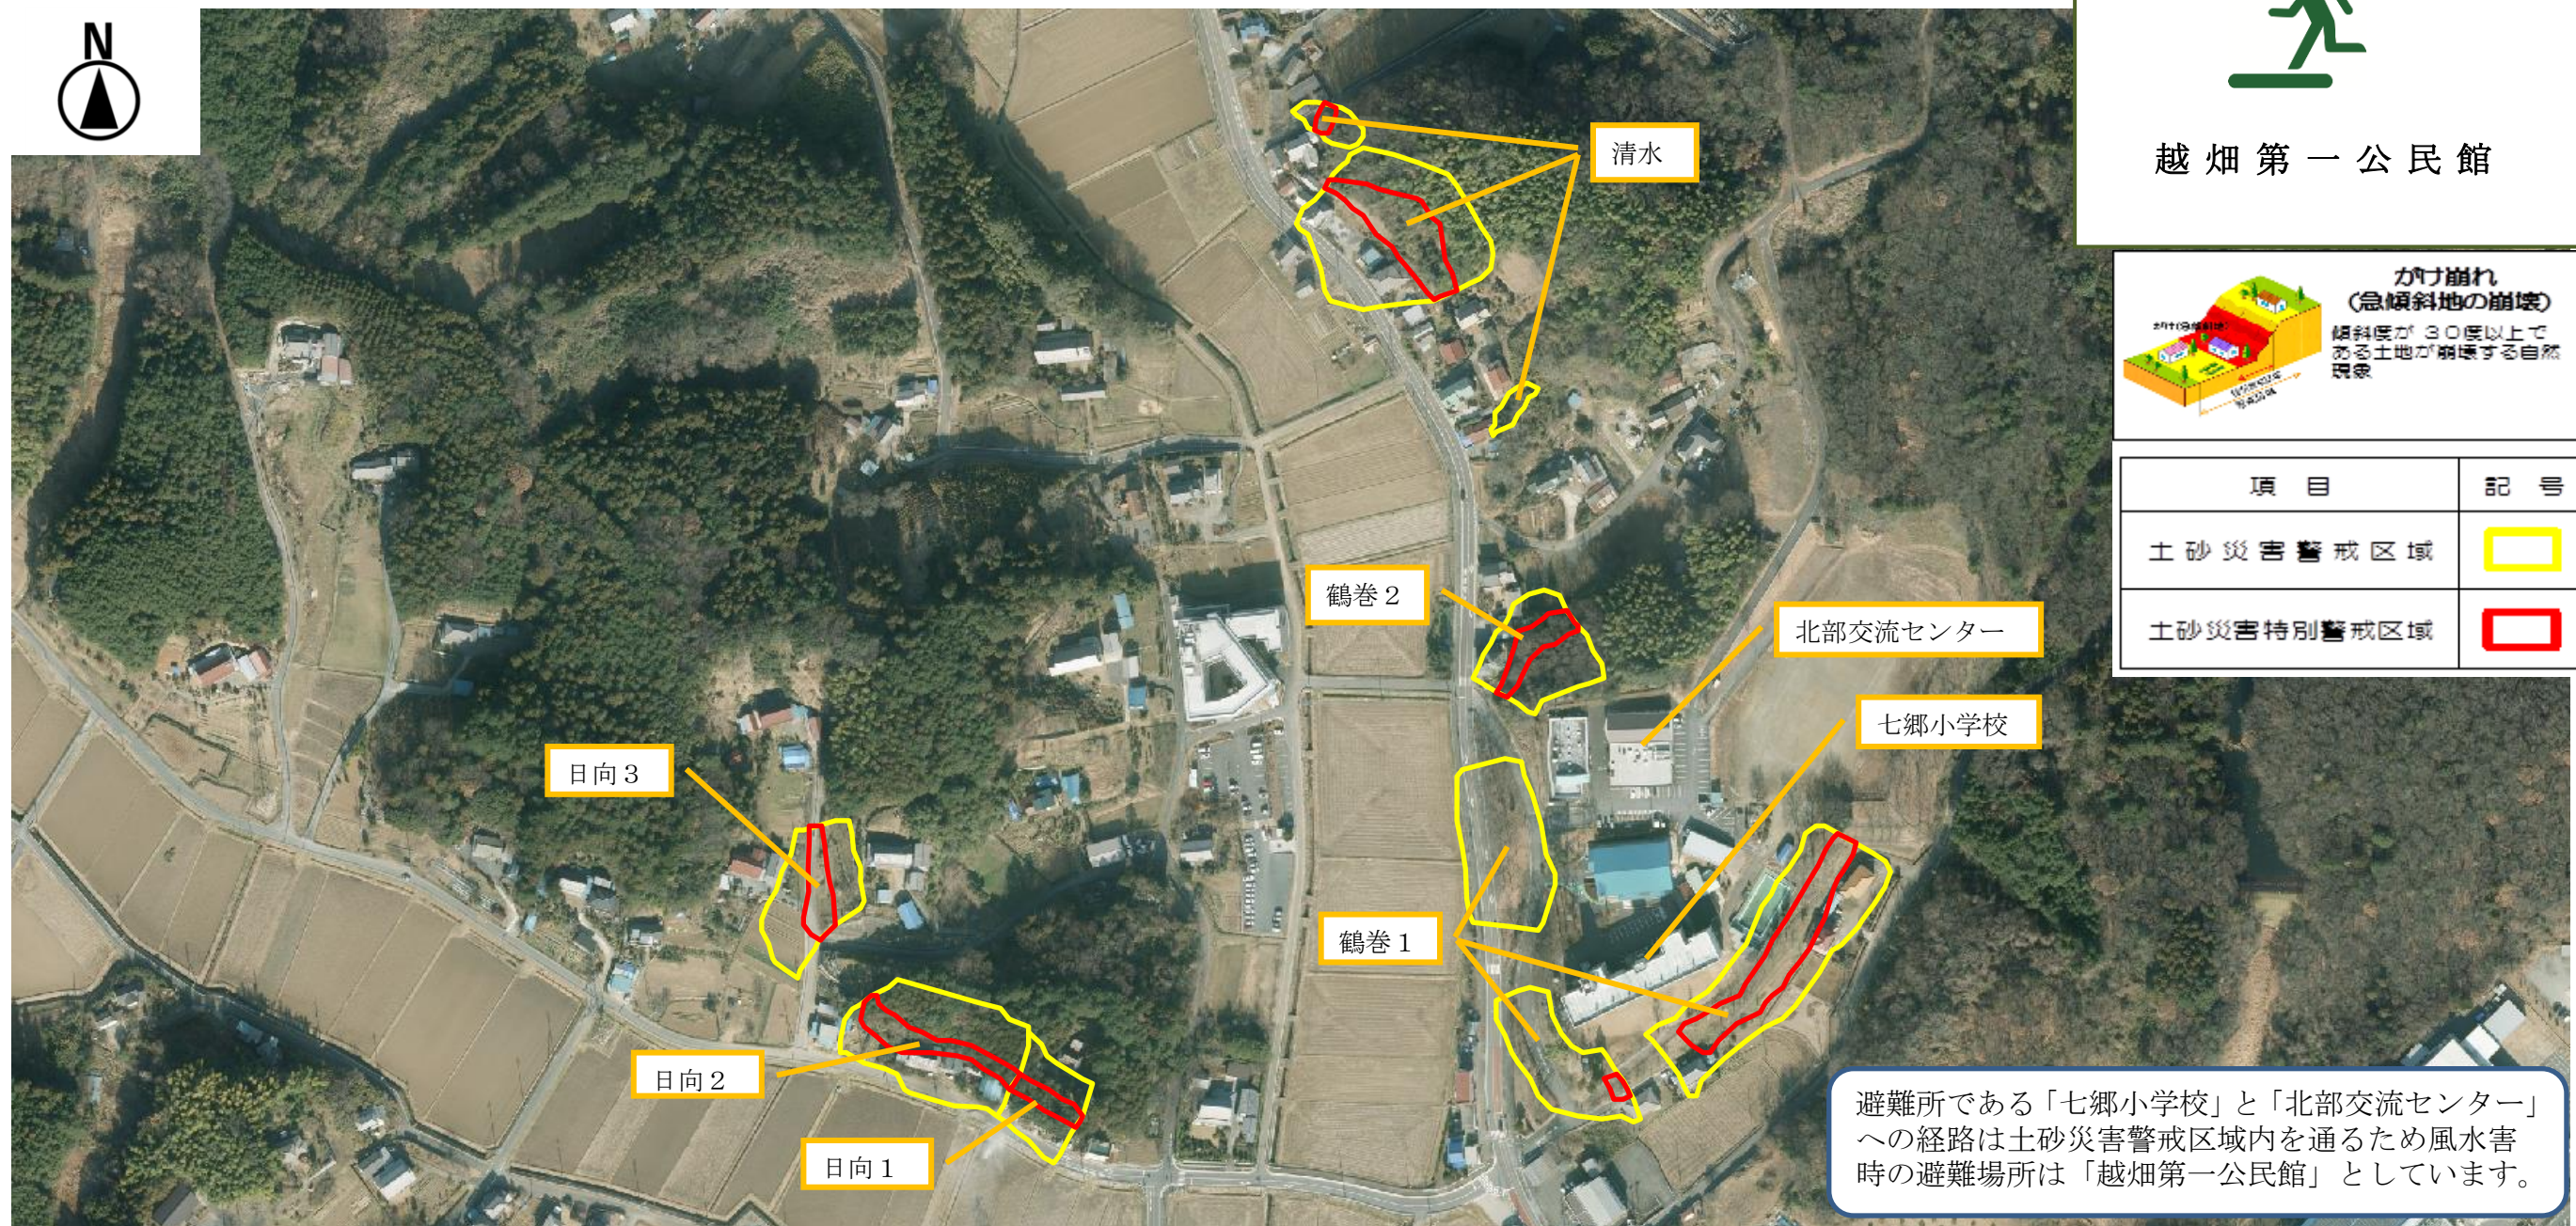

嵐山町土砂災害ハザードマップ

この地域の
指定緊急避難場所（土砂災害）

越畑第一公民館

避難所である「七郷小学校」と「北部交流センター」への経路は土砂災害警戒区域内を通るため風水害時の避難場所は「越畑第一公民館」としています。

この地図は、長雨や大雨が主な原因で発生する土砂災害による被害の恐れのある区域を示した地図です。この地図に示した警戒（特別警戒）区域は、地形や勾配など一定の条件を満たしている箇所ですが、状況によっては、これ以外の箇所でも土砂災害が発生する可能性もあります。

■ 黄色で囲まれた範囲（土砂災害警戒区域）は『がけ崩れ、土石流等が発生した場合に、住民の生命又は身体に危害が生ずる恐れがあると認められる区域』です。

■ 赤色で囲まれた範囲（土砂災害特別警戒区域）は『がけ崩れ、土石流等が発生した場合に、建築物に損壊が生じ、住民の生命又は身体に著しい危害が生ずる恐れがあると認められる区域』です。

このハザードマップは、埼玉県が実施した土砂災害防止法に基づく区域指定と調査による嵐山町の位置図概要書を基に嵐山町で作成したため、若干の誤差等が存在する場合がありますので、位置図概要書も合わせてご覧ください。

- ① 土砂災害警戒(特別警戒)区域や避難場所を確認しておきましょう。
- ② 雨が強くなってきたら、雨量情報、予報、警報等の情報を入手しましょう。
- ③ 強い雨が長く続く場合は、防災行政無線、メール、テレビ・ラジオの情報を注視しましょう。
- ④ 土砂災害の前兆現象をみつけたら、避難し、直ちに役場・消防署・警察署に連絡しましょう。
- ⑤ 避難勧告などの連絡があったら、直ちに避難しましょう。
- ⑥ 日頃から、最小限の非常持ち出し品の準備を。(リュックに入れる。持病の薬は必須です。)

土砂災害の前兆現象

土石流	がけ崩れ	地すべり
<p>【前兆現象】</p> <ul style="list-style-type: none"> ○山鳴りや立木の裂ける音、石のぶつかり合う音が聞こえる。 ○雨が降り続けているのに川の水位が下がる。 ○川の水が急に濁ったり、流木が混ざり始める。 	<p>【前兆現象】</p> <ul style="list-style-type: none"> ○がけから出てくる水が濁る。 ○がけに亀裂が入る。 ○小石がバラバラ落ちてくる。 	<p>【前兆現象】</p> <ul style="list-style-type: none"> ○地面にひび割れができる。 ○沢や井戸の水が濁る。 ○斜面から水が噴き出す。