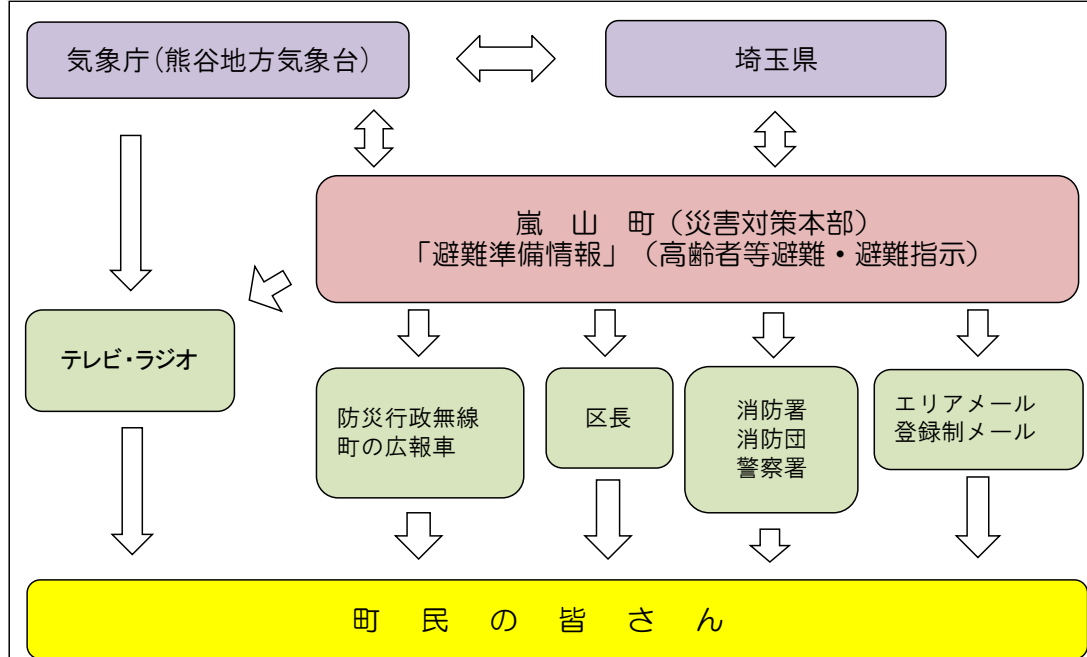

嵐山町土砂災害ハザードマップ

平成29年4月作成

【お問合せ先】嵐山役場 地域支援課 電話0493-62-2152 FAX0493-62-5935
〒355-0392 埼玉県比企郡嵐山町大字杉山1030番地1 E-mail :r-chiikisien02@town.ranzan.saitama.jp

- ① 土砂災害警戒(特別警戒)区域や避難場所を確認しておきましょう。
- ② 雨が強くなってきたら、雨量情報、予報、警報等の情報を入手しましょう。
- ③ 強い雨が長く続く場合は、防災行政無線、メール、テレビ・ラジオの情報を注視しましょう。
- ④ 土砂災害の前兆現象をみつけたら、避難し、直ちに役場・消防署・警察署に連絡しましょう。
- ⑤ 避難勧告などの連絡があったら、直ちに避難しましょう。
- ⑥ 日頃から、最小限の非常持ち出し品の準備を。(リュックに入れる。持病の薬は必須です。)

気象情報等の入手先(テレビ・ラジオも視聴してください)

- 埼玉県河川砂防 防災情報システム(土砂災害警戒情報・土砂災害危険度・雨量予測情報)
  (パソコン) <http://micos-sajwa.or.jp/metro/saitama/dosya/>
  (携帯電話) <http://micos-sajwa.or.jp/metro/saitama/dosya/i/>
- 熊谷地方気象台(気象情報、レーダー・ナウキャスト)
  (パソコン) <http://www.jma-net.go.jp/kumagaya/>
  (固定電話) 177 (携帯電話) 048-177「北部・南部」 0494-177「秩父地方」

土砂災害の前兆現象

土石流	がけ崩れ	地すべり
【前兆現象】 ○山鳴りや立木の裂ける音、石のぶつかり合う音が聞こえる。 ○雨が降り続けているのに川の水位が下がる。 ○川の水が急に濁ったり、流木が混ざり始める。	【前兆現象】 ○がけから出てくる水が濁る。 ○がけに亀裂が入る。 ○小石がバラバラ落ちてくる。	【前兆現象】 ○地面にひび割れができる。 ○沢や井戸の水が濁る。 ○斜面から水が噴き出す。

前兆現象を見つけたら、直ちに避難し、以下の機関に連絡してください。

いざというときの連絡先

機関名	前兆現象・危険を感じる時の連絡先	救助などの緊急通報
嵐山町役場	0493-62-2150	
小川消防署	0493-72-3565	119
小川警察署	0493-74-0110	110

避難情報伝達の流れ

避難準備情報(高齢者等避難・避難指示)は、以下のような経路で皆さんに伝達されます。

- ○防災行政無線は、通常より大きな音量で、何度も繰り返し放送されます。町民の皆さんも雨戸などを少し開けるなど、放送の聞き取りにご協力くださるようお願いいたします。
- ○エリアメールとは、緊急地震速報などのように配信されるメールです。(au・docomo・SoftBank)
- ○平成26年12月から、防災行政無線の放送内容は、町の登録メールサービスでも配信されます。
- ○防災行政無線の放送内容が電話でも確認できます。(0120-62-3900)

避難情報について

町からの発令	皆さんの行動
高齢者等避難	家族等との連絡、非常用持出品の用意など、避難の準備を開始してください。避難に時間を要する方は、避難場所への避難を開始してください。
避難指示	避難場所への避難を開始してください。 なお、大雨のため立ち退き避難が困難な場合は、屋内でも2階以上で斜面と反対側の部屋に待機してください。

家族と連絡が取れないときは

- NTT 災害伝言ダイヤル
- ① 伝言を録音する場合 171 + 1 + (ご自分の電話番号を市外局番から)
- ② 伝言を再生する場合 171 + 2 + (安否を確認したい相手の電話番号を市外局番から)
- ※自宅以外の電話や携帯電話からも使えます。