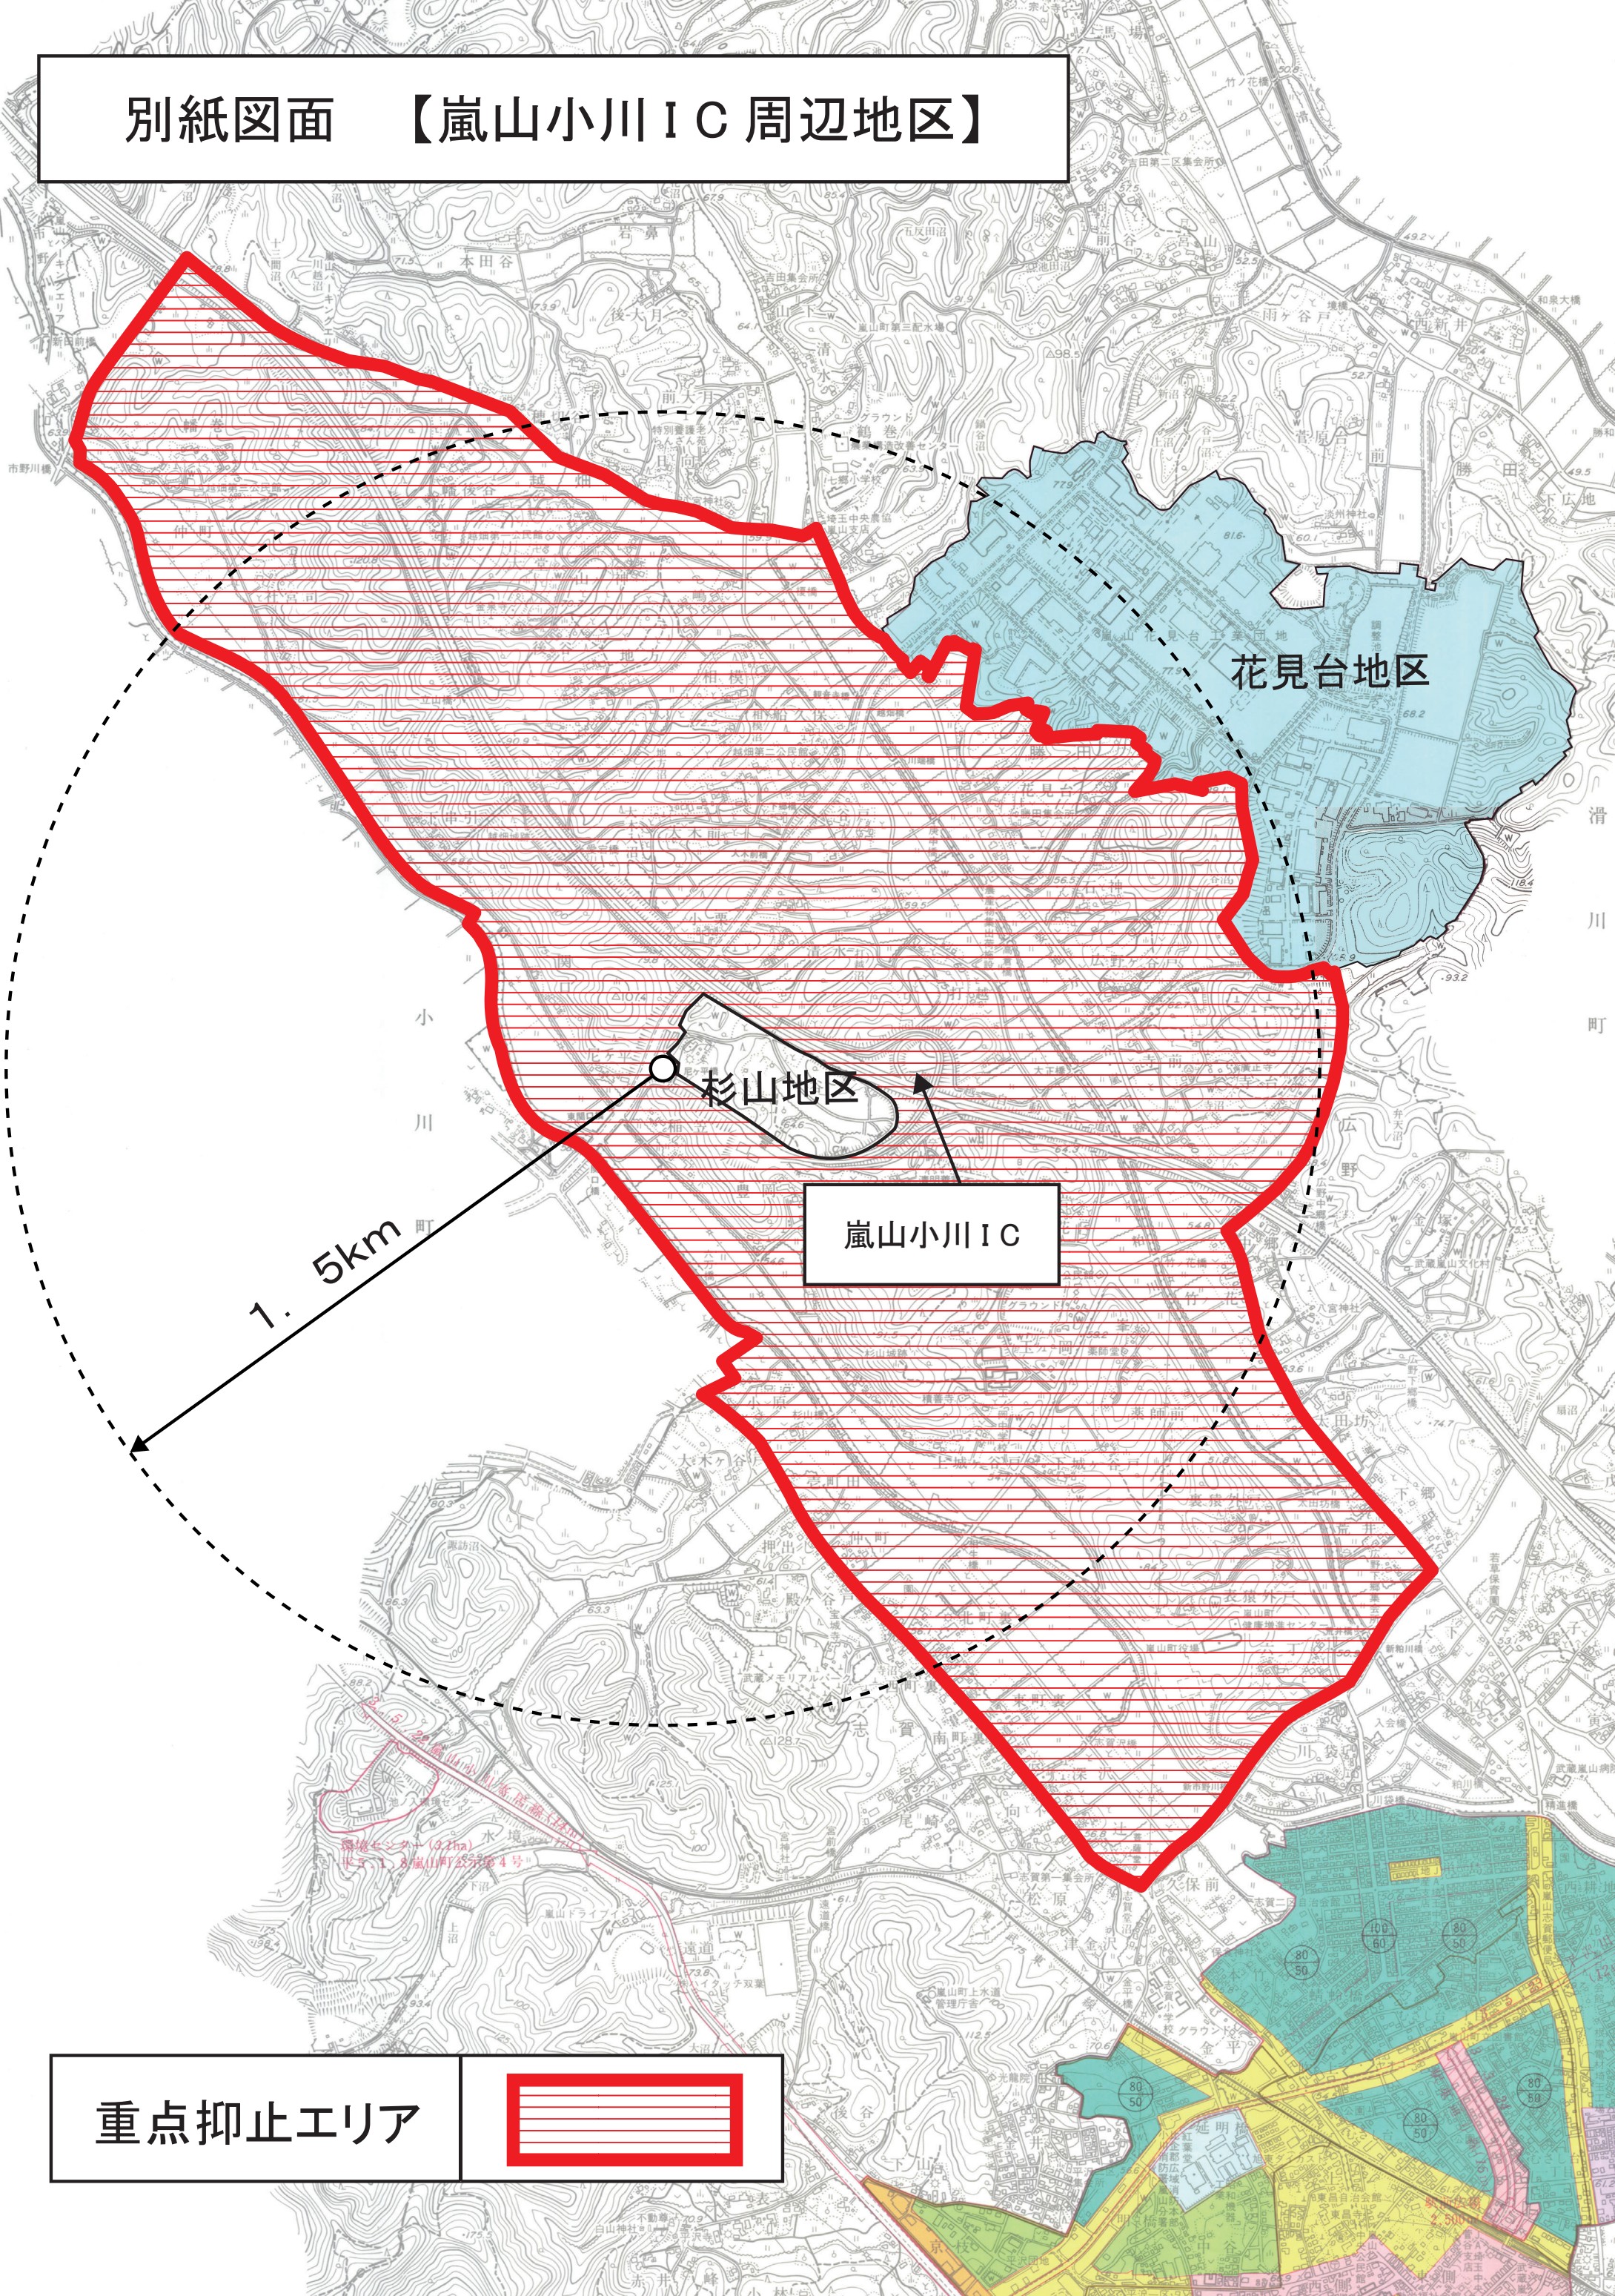

別紙図面 【嵐山小川IC周辺地区】

花見台地区

杉山地区

嵐山小川IC

1.5km

重点抑止エリア