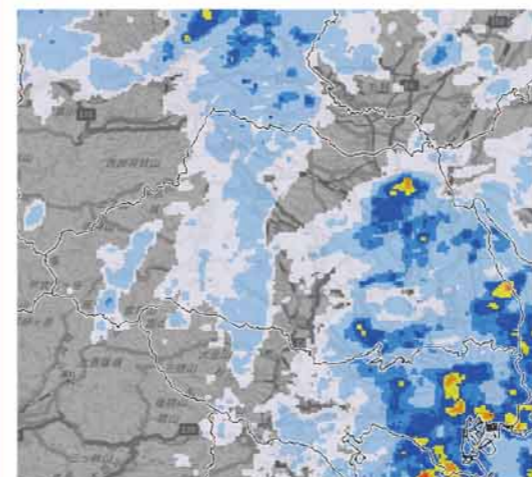

気象庁ホームページの「防災情報」コンテンツでは、以下の情報等が確認できます。

気象警報・注意報／早期注意情報

- 嵐山町に発表されている各種の警報・注意報が確認できる。
- 早期注意情報では、5日先までの警報が発表される可能性が確認できる。

埼玉県の警報・注意報 (注意警戒事項)		2021年11月09日04時37分 熊谷地方気象台 発表					
注意警戒事項	埼玉県では、9日夕方まで竜巻などの激しい突風や急な強い雨、落雷に注意してください。						
嵐山町の警報・注意報 (発表状況)		2021年11月09日04時37分発表					
嵐山町	警報・注意報・警報の切り替え						
警報・注意報(現状)	注意警戒						

埼玉県北部の早期注意情報 (警報級の可能性)							2021年11月09日11時 熊谷地方気象台 発表	
北部では、10日までの期間内に【高】及び【中】はない。今後の情報に留意。								
埼玉県北部	警報級の可能性	9日			10日		11日	12日
		12-18	18-24	00-06	06-12	12-24		
大雨	1時間最大	30	15以下	15以下	15以下	15以下	-	-
	3時間最大	40	25以下	25以下	25以下	25以下	-	-
	24時間最大	45	25以下	25以下	25以下	25以下	-	-
大雪	警報級の可能性	-	-	-	-	-	-	-
	6時間最大	0	0	0	0	0	-	-
	24時間最大	-	-	-	0	-	-	-
暴風(雷)	警報級の可能性	-	-	-	-	-	-	-
	最大風速	9以下	9以下	9以下	9以下	9以下	-	-

雨雲の動き(ナウキャスト)

●雨の降る場所や強さを5分毎に、60分先まで予報。

今後の雨(降水短時間予報)

●現在から15時間後までの1時間毎の降水量を予報。

台風情報

●台風の実況と進路等を予測。

町の河川水位情報

市野川は「埼玉県 川の防災情報」、都幾川は「国土交通省 川の防災情報」の各ホームページから確認できます。