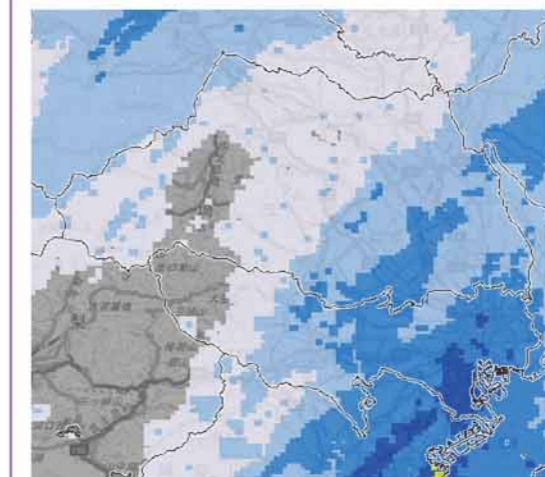

埼玉県北部の早期注意情報 (警報級の可能性)							2021年11月09日11時 熊谷地方気象台 発表	
北部では、10日までの期間内に【高】及び【中】はない。今後の情報に留意。								
埼玉県北部	警報級の可能性	9日			10日		11日	12日
		12-18	18-24	00-06	06-12	12-24		
大雨	1時間最大	30	15以下	15以下	15以下	15以下	-	-
	3時間最大	40	25以下	25以下	25以下	25以下	-	-
	24時間最大	45	25以下	25以下	25以下	25以下	-	-
大雪	警報級の可能性	-	-	-	-	-	-	-
	6時間最大	0	0	0	0	0	-	-
	24時間最大	-	-	-	0	-	-	-
暴風(雷)	警報級の可能性	-	-	-	-	-	-	-
	最大風速	9以下	9以下	9以下	9以下	9以下	-	-

雨雲の動き(ナウキャスト)

●雨の降る場所や強さを5分毎に、60分先まで予報。

今後の雨(降水短時間予報)

●現在から15時間後までの1時間毎の降水量を予報。

台風情報

●台風の実況と進路等を予測。

町の河川水位情報

市野川は「埼玉県 川の防災情報」、都幾川は「国土交通省 川の防災情報」の各ホームページから確認できます。