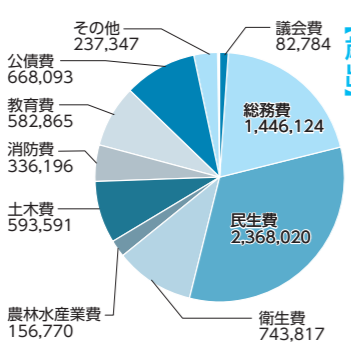

一般会計決算の状況
歳入・歳出ともに微増
一般会計の決算額は、歳入で増減率(以下、割合)は全て前年度に対する増減率)1.0%の増、歳出で0.6%の増となりました。

令和4年度 決算の概要
町議会認定されました。
令和4年度決算が、第3回定例議会で認定されました。

増、歳出で0.6%の増となっています。町税やその他の自主財源が増加し依存財源が減少したため、全体に占める自主財源割合は昨年度より5.9%増加し、51.3%となりました。

歳入状況
地方税は、個人町民税や法人町民税、固定資産税等の増収により8.4%の増、寄附金は、ふるさと納税等の増額により64.4%の増、国庫支出金は、新型コロナウイルス感染症対策として交付される補助金等の減額により7.1%の減となりました。

歳入状況
目的別では、総務費は、公共施設計画策定委託料等が皆減となったこと等により3.8%の減、衛生費は、小川地区衛生組合塵芥処理費負担金の増額等により16.6%の増、商工費は、小規模事業者等価格高騰対策支援事業給付金の増、観光地域づくり法人推進事業の増額等により29.0%の増、土木費は、武蔵嵐山駅西口地区整備事業の減額等により4.3%の減、消防費は消防施設整備管理事業の減等により12.1%の減となりました。

増、歳出で0.6%の増となっています。町税やその他の自主財源が増加し依存財源が減少したため、全体に占める自主財源割合は昨年度より5.9%増加し、51.3%となりました。令和4年度も、新型コロナウイルス感染症対策に要する費用等により歳入歳出ともに例年を上回る決算額となりました。

Table with 3 columns: 歳出内訳, 決算額, 増減率. Rows include 議会費, 総務費, 民生費, etc.