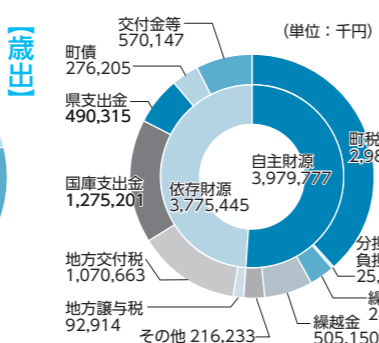

一般会計決算の状況
歳入・歳出ともに微増
一般会計の決算額は、歳入で増減率(以下、割合)は全て前年度に対する増減率)1.0%の増、歳出で0.6%の増となりました。

令和4年度 決算の概要
町議会認定されました。
令和4年度決算が、第3回定例議会で認定されました。

増、歳出で0.6%の増となっています。町税やその他の自主財源が増加し依存財源が減少したため、全体に占める自主財源割合は昨年度より5.9%増加し、51.3%となりました。

歳入状況
地方税は、個人町民税や法人町民税、固定資産税等の増収により8.4%の増、寄附金は、ふるさと納税等の増額により64.4%の増、国庫支出金は、新型コロナウイルス感染症対策として交付される補助金等の減額により7.1%の減となりました。

歳入状況
目的別では、総務費は、公共施設計画策定委託料等が皆減となったこと等により3.8%の減、衛生費は、小川地区衛生組合塵芥処理費負担金の増額等により16.6%の増、商工費は、小規模事業者等価格高騰対策支援事業給付金の増、観光地域づくり法人推進事業の増額等により29.0%の増、土木費は、武蔵嵐山駅西口地区整備事業の減額等により4.3%の減、消防費は消防施設整備管理事業の減等により12.1%の減となりました。

増、歳出で0.6%の増となっています。町税やその他の自主財源が増加し依存財源が減少したため、全体に占める自主財源割合は昨年度より5.9%増加し、51.3%となりました。令和4年度も、新型コロナウイルス感染症対策に要する費用等により歳入歳出ともに例年を上回る決算額となりました。

Table with 3 columns: 歳出内訳, 決算額, 増減率. Rows include 議会費, 総務費, 民生費, etc.