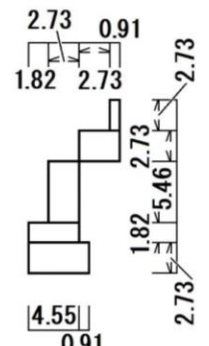

嵐山町立七郷小学校

方位

(北に矢印を付す)

嵐山町立七郷小学校

① プールハウス

②-2 3階

②-2 2階

⑩油庫