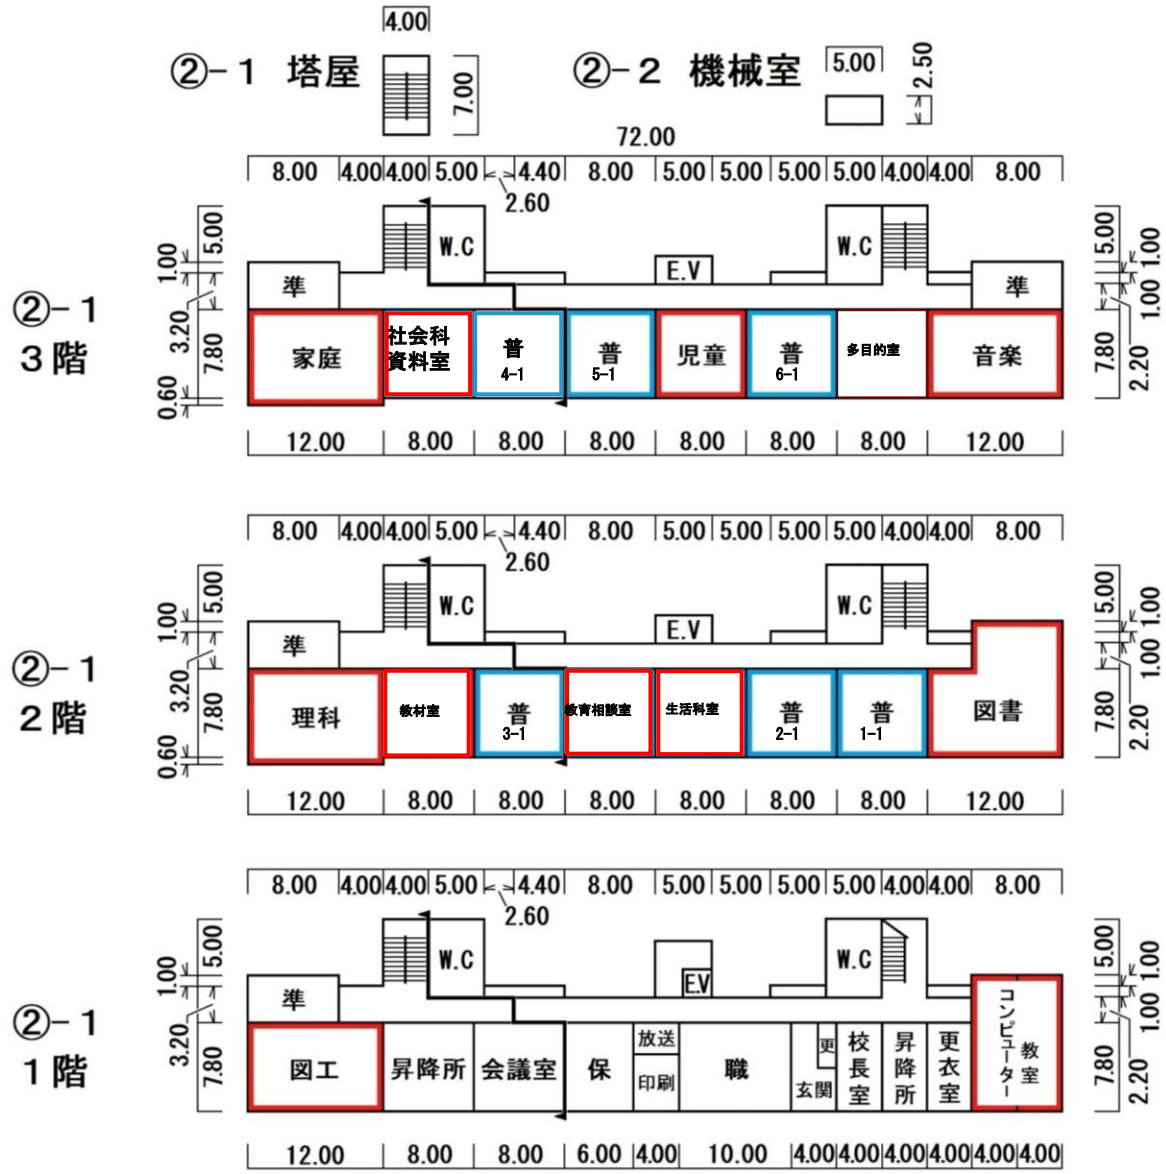

嵐山町立七郷小学校

方位

(北に矢印を付す)

嵐山町立七郷小学校

① プールハウス

②-2 3階

②-2 2階

⑩油庫

④体育倉庫 3.60 9.00

⑤倉庫 3.60 9.00

- 凡例
- 普通教室 普通教室・・・普
 - 特別教室 図工教室・・・図工
 - 理科教室・・・理科
 - 家庭科教室・・・家庭
 - 生活科教室・・・生活
 - 音楽教室・・・音楽
 - 図書室・・・図書
 - 保健室・・・保
 - 準備室・・・準
 - 職員室・・・職
 - 更衣室・・・更
 - 教育相談室・・・教相
 - 児童会室・・・児童
 - 放送室・・・放送
 - 印刷室・・・印刷
 - 便所・・・W.C
 - エレベーター・・・E.V

嵐山町立七郷小学校

⑪

凡 例
 便 所 ... W.C
 放送室 ... 放送