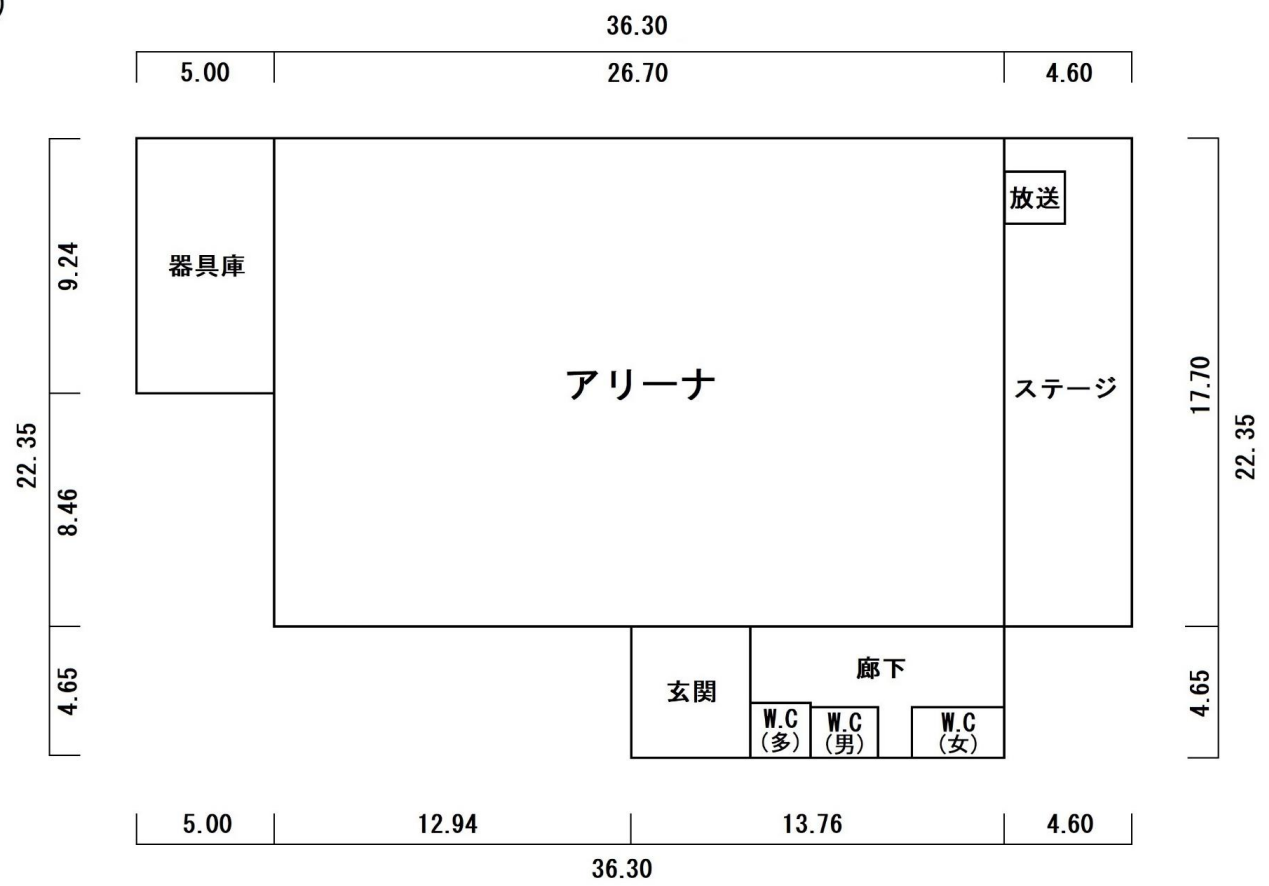

嵐山町立七郷小学校

⑪

凡 例
便 所 ... W.C
放送室 ... 放送