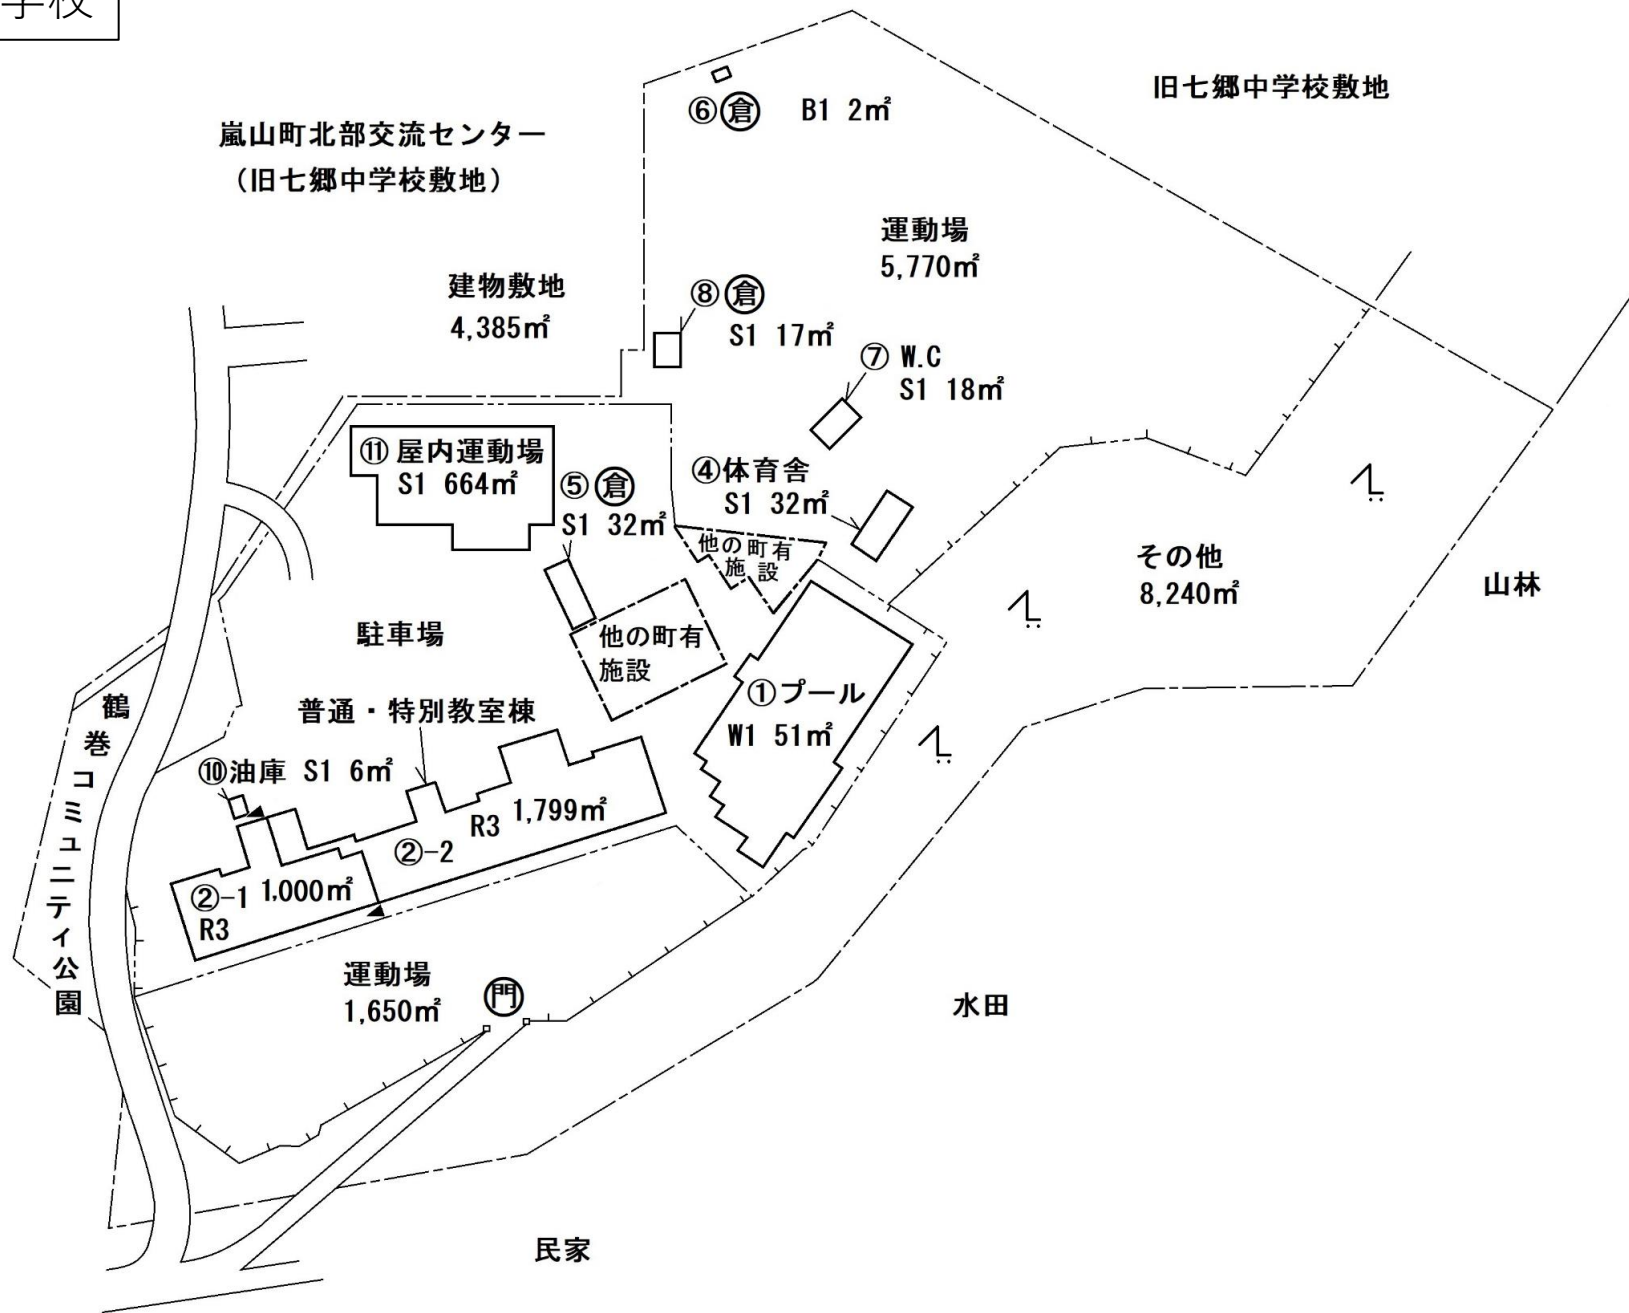

嵐山町立七郷小学校

方位

(北に矢印を付す)

嵐山町立七郷小学校

① プールハウス

②-2 3階

②-2 2階

⑩油庫

嵐山町立七郷小学校

⑪

凡 例
 便 所 ... W.C
 放送室 ... 放送