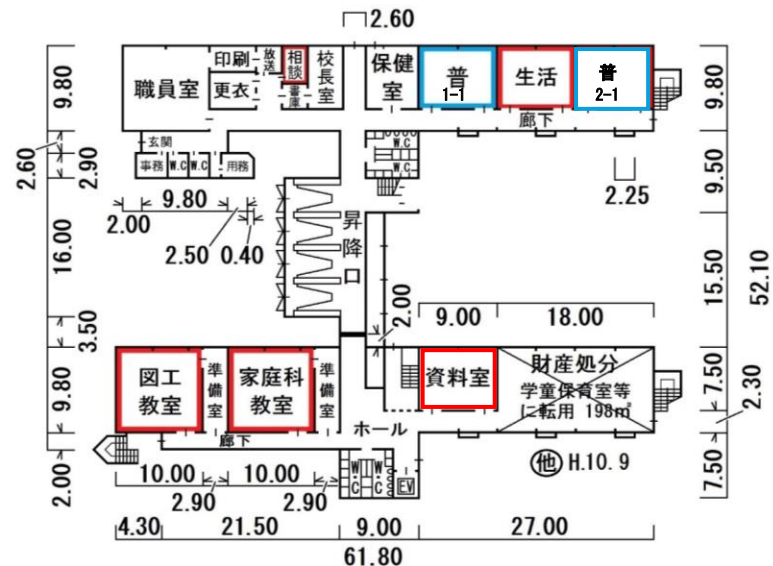

普通教室

プール附属屋 S1 58m²

吹抜

①-1 R3 1,853m²

管理室

①-2 R3 1,999m²

特別教室

② プロパン庫 B1 5m²

①-1
2階

①-2
2階

①-1
3階

①-2
3階

①-1
1階

①-2
1階

②プロパン庫

③プール付属屋 58㎡