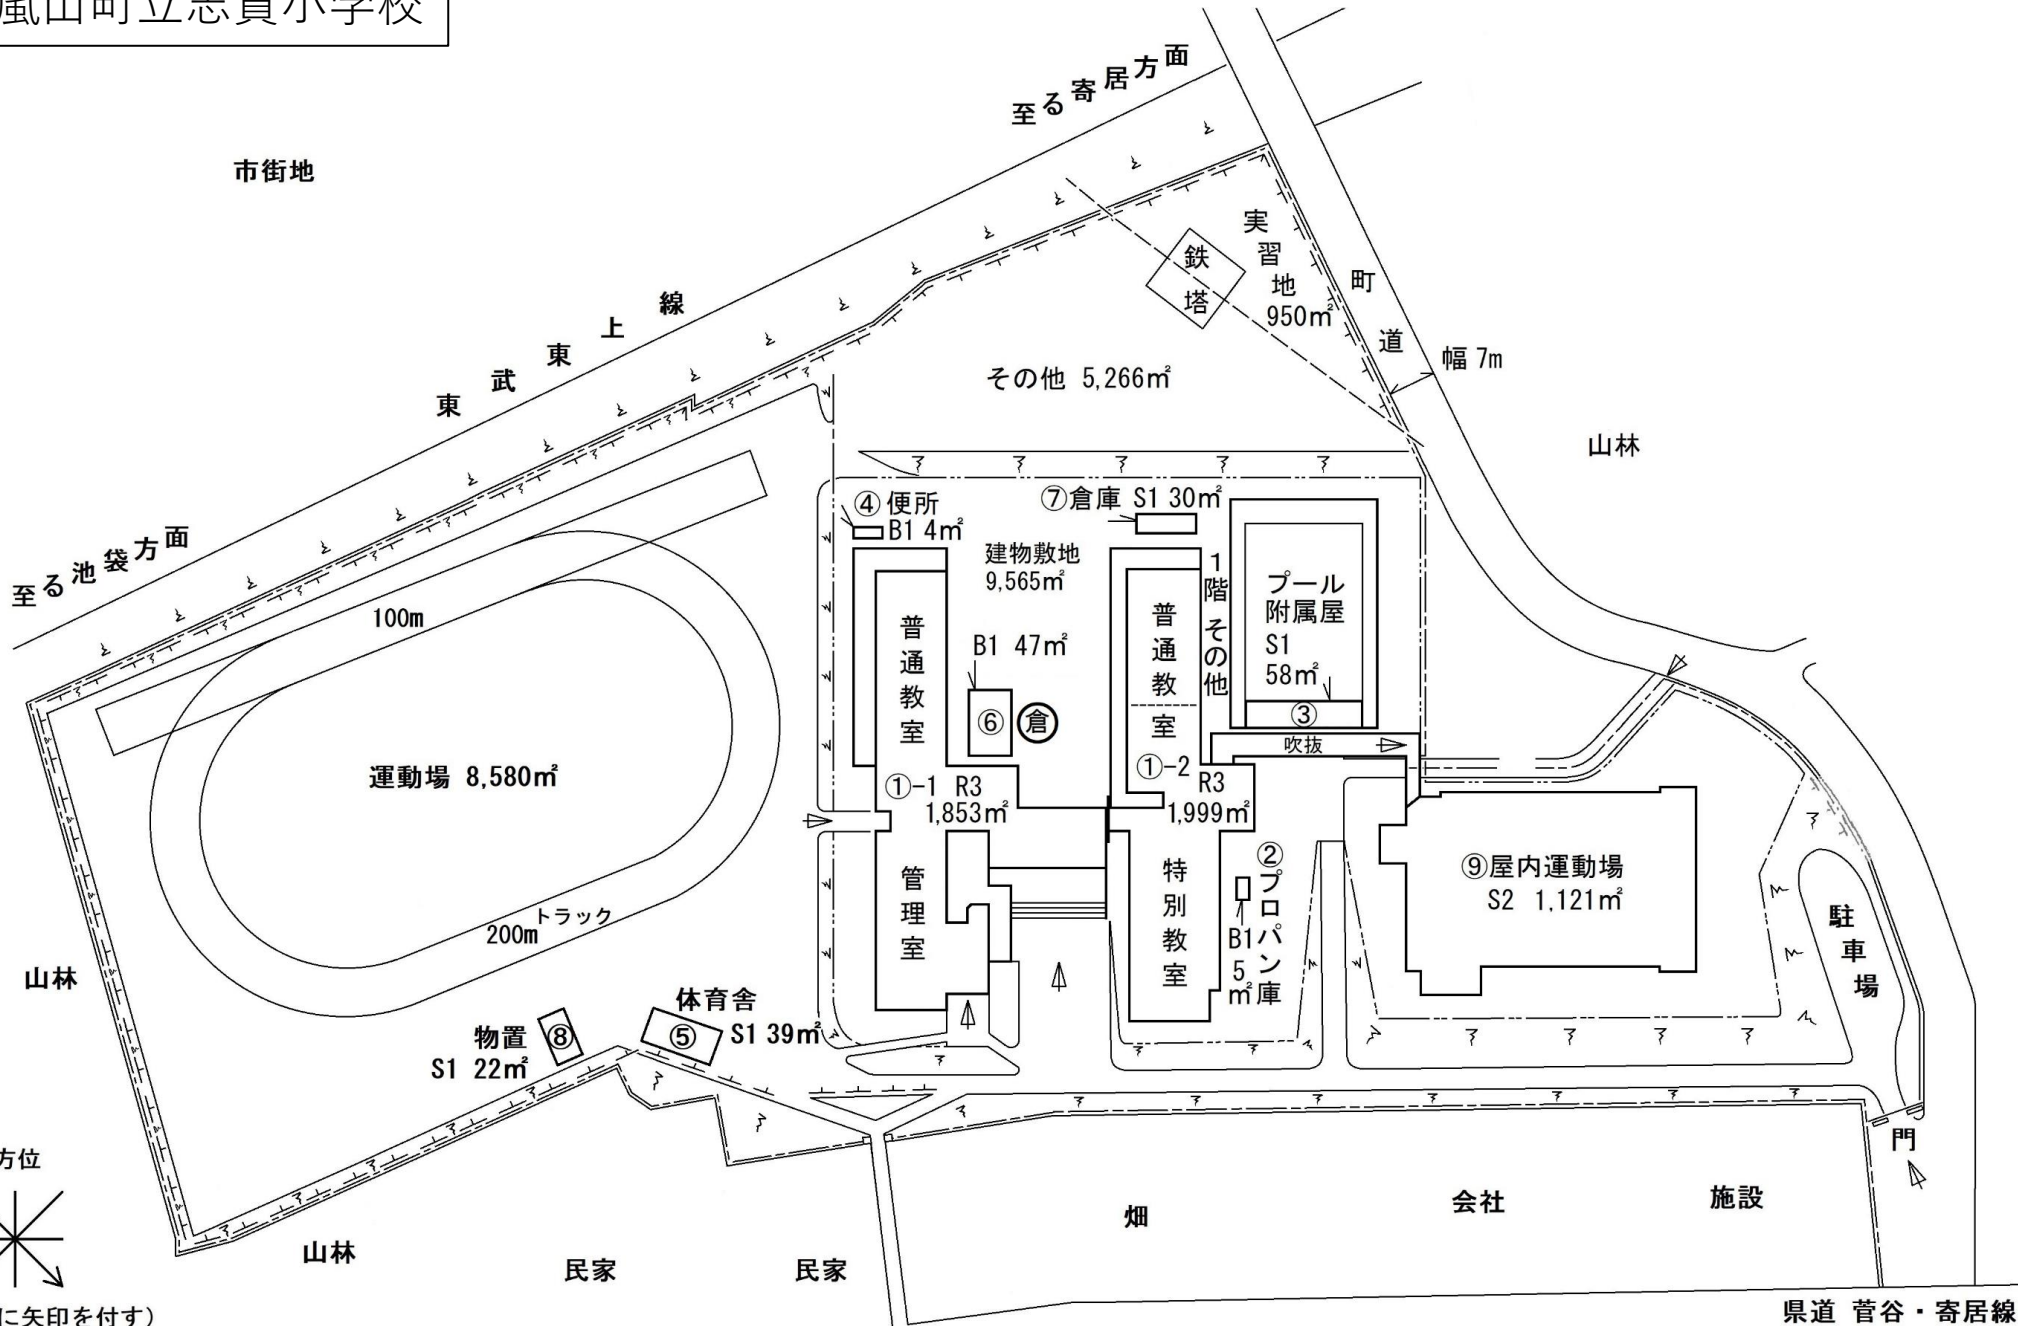

嵐山町立志賀小学校

市街地

至る寄居方面

至る池袋方面

東武東上線

鉄塔

実習地 950m²

町道

民家

民家

畑

会社

施設

門

県道 菅谷・寄居線

嵐山町立志賀小学校