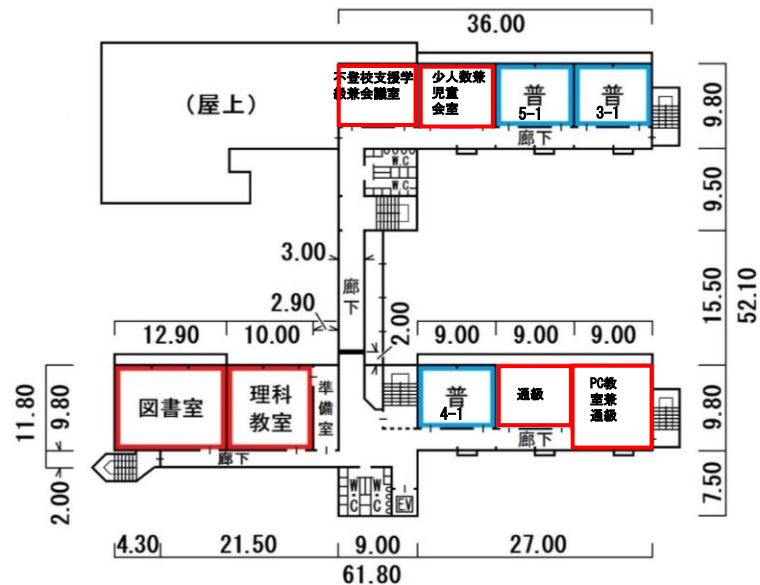

普通教室

プール附属屋 S1 58m²

吹抜

①-1 R3 1,853m²

管理室

①-2 R3 1,999m²

特別教室

② プロパン庫 B1 5m²

⑨ 屋内運動場 S2 1,121m²

駐車場

山林

物置 ⑧ S1 22m²

⑤ 体育舎 S1 39m²

方位

(北に矢印を付す)

山林

民家

民家

畑

会社

施設

門

県道 菅谷・寄居線

嵐山町立志賀小学校

①-1
2階

①-2
2階

①-1
3階

①-2
3階

①-1
1階

①-2
1階

②プロパン庫

③プール付属屋 58㎡