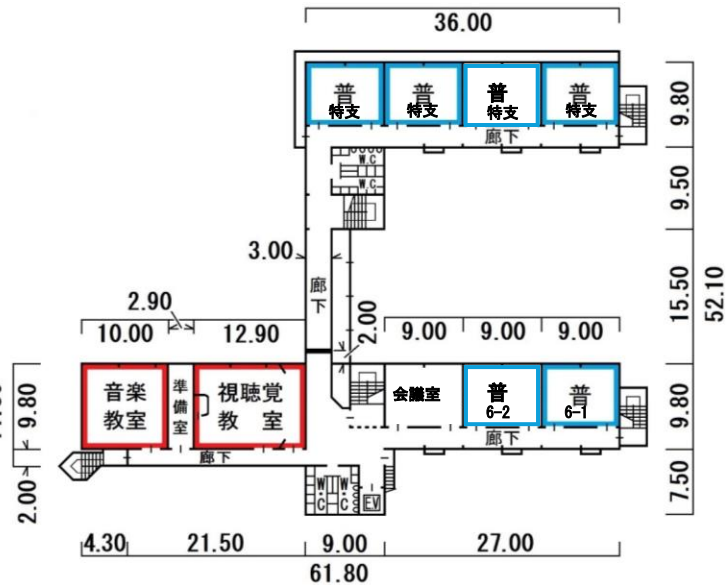

幅 7m

その他 5,266m²

山林

④ 便所 B1 4m²

⑦ 倉庫 S1 30m²

建物敷地 9,565m²

普通教室

B1 47m²

普通教室

プール附属屋 S1 58m²

吹抜

①-1 R3 1,853m²

管理室

①-2 R3 1,999m²

特別教室

② プロパン庫 B1 5m²

⑨ 屋内運動場 S2 1,121m²

駐車場

山林

物置 ⑧ S1 22m²

⑤ 体育舎 S1 39m²

方位

(北に矢印を付す)

山林

①-1
2階

①-2
2階

①-1
3階

①-2
3階

①-1
1階

①-2
1階

②プロパン庫

③プール付属屋 58㎡