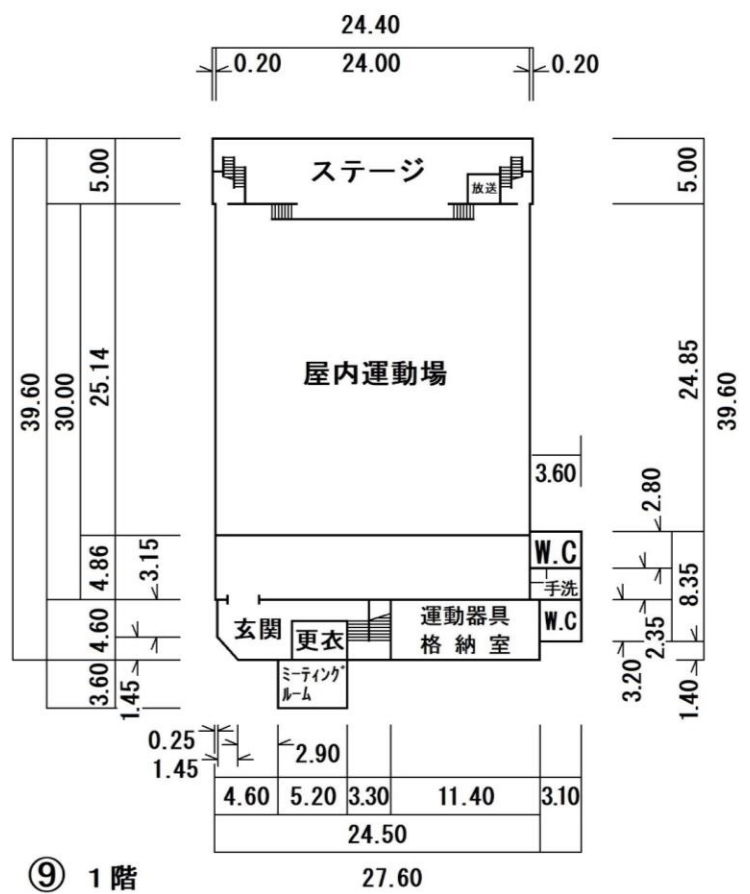

嵐山町立志賀小学校

凡例

- 更衣室 … 更衣
- 放送室 … 放送
- 便所 … W.C